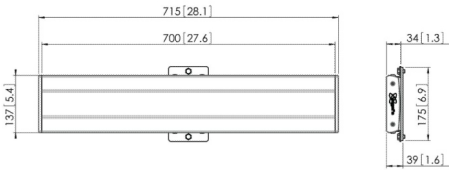

PFB 3407
Display interface bar

PFB 3409
Display interface bar

PFB 3411
Display interface bar

100	100	100
650	850	1110
5 years	5 years	5 years
Silver Black	Silver Black	Silver Black
7234074 (Silver) 7234070 (Black)	7234094 (Silver) 7234090 (Black)	7234114 (Silver) 7234110 (Black)
8712285318788 (Silver) 8712285329449 (Black)	8712285318801 (Silver) 8712285329463 (Black)	8712285318825 (Silver) 8712285329487 (Black)

PFB 3419

Display interface bar

PFB 3427

Display interface bar

DISPLAY INTERFACE BARS

Specifications

Max. weight load on wall (lbs)	353	353
Width (inch)	75.4	108.3
Min. horizontal hole pattern (mm)	100	100
Max. horizontal hole pattern (mm)	1850	2700