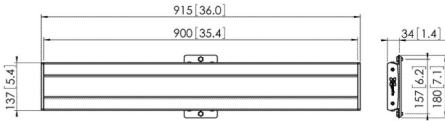

PFB 3407
Display interface bar

PFB 3409
Display interface bar

PFB 3411
Display interface bar

100	100	100
650	850	1110
5 years	5 years	5 years
Silver Black	Silver Black	Silver Black
7234074 (Silver) 7234070 (Black)	7234094 (Silver) 7234090 (Black)	7234114 (Silver) 7234110 (Black)
8712285318788 (Silver) 8712285329449 (Black)	8712285318801 (Silver) 8712285329463 (Black)	8712285318825 (Silver) 8712285329487 (Black)

PFB 3419

Display interface bar

PFB 3427

Display interface bar

DISPLAY INTERFACE BARS

Specifications

Max. weight load on wall (lbs)	353	353
Width (inch)	75.4	108.3
Min. horizontal hole pattern (mm)	100	100
Max. horizontal hole pattern (mm)	1850	2700