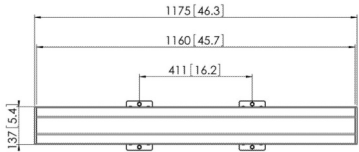

PFB 3407
Display interface bar

PFB 3409
Display interface bar

PFB 3411
Display interface bar

100	100	100
650	850	1110
5 years	5 years	5 years
Silver Black	Silver Black	Silver Black
7234074 (Silver) 7234070 (Black)	7234094 (Silver) 7234090 (Black)	7234114 (Silver) 7234110 (Black)
8712285318788 (Silver) 8712285329449 (Black)	8712285318801 (Silver) 8712285329463 (Black)	8712285318825 (Silver) 8712285329487 (Black)

PFB 3419

Display interface bar

PFB 3427

Display interface bar

DISPLAY INTERFACE BARS

Specifications

Max. weight load on wall (lbs)	353	353
Width (inch)	75.4	108.3
Min. horizontal hole pattern (mm)	100	100
Max. horizontal hole pattern (mm)	1850	2700