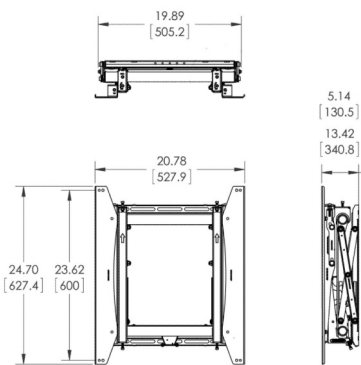

#### Specifications

Max. weight load (lbs)	158	158
Min. screen size (inch)	37"	37"
Max. screen size (inch)	65"	65"
Min. distance to the wall (inch)	5"	5"
Max. VESA hole pattern (mm)	600 x 400	600 x 400

#### General

Colour	Black	Black
Article number	7358700	7368700
EAN single box	8712285331725	8712285323461

**PFW 6875**

Display video wall module pop-out portrait

158 lbs  
37"  
65"  
5"  
400 x 600

5 years

Black

7368750

8712285324840

**PFW 6880**

Display video wall module pop-out

100 lbs  
37"  
65"  
2"  
600 x 400

5 years

Black

7368800

8712285329227

**PFW 6885**

Display video wall module pop-out portrait

100 lbs  
37"  
65"  
2"  
400 x 600

5 years

Black

7368850